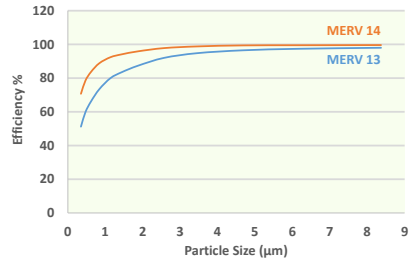

Multi-Sak Construction

Roll-Formed, Safe-Edged Galvanized Steel Header
Available in standard 13/16" or 1-1/8" "C" header.

Multi-Sak Technical Data

Initial Resistance vs. Filter Face Velocity

Efficiency by Particle Size

Nominal Size (in.)	Media Area (sq. ft.)	Number of Pockets	Air Flow Capacity (CFM)			Series S Initial Pressure Drop @ 500 FPM			Series G Initial Pressure Drop @ 500 FPM		
			@300 FPM	@500 FPM	@625 FPM	MERV 15	MERV 13	MERV 11	MERV 14	MERV 13	MERV 11
24x24x36	135	10	2000	2500	3000	0.42	0.33	0.27	0.44	0.35	0.29
24x24x36	108	8	2000	2500	3000	0.44	0.35	0.29	0.46	0.37	0.31
24x24x36	81	6	1500	2000	2500	0.49	0.40	0.33	0.51	0.42	0.35
24x24x30	113	10	1500	2000	2500	0.47	0.38	0.32	0.49	0.40	0.34
24x24x30	90	8	1500	2000	2500	0.45	0.36	0.30	0.47	0.38	0.32
24x24x30	68	6	1500	2000	2500	0.49	0.40	0.34	0.51	0.42	0.36
24x24x22	67	8	1000	1500	2000	0.50	0.44	0.35	0.52	0.46	0.37
24x24x22	51	6	1000	1500	2000	0.52	0.46	0.37	0.54	0.48	0.39
24x24x18	56	8	1000	1500	2000	0.59	0.52	0.42	0.61	0.54	0.44
24x24x18	42	6	1000	1500	2000	0.61	0.54	0.44	0.63	0.56	0.46
12x24x36	68	5	1000	1250	1500	0.45	0.36	0.29	0.47	0.38	0.31
12x24x36	54	4	1000	1250	1500	0.47	0.38	0.31	0.49	0.40	0.33
12x24x36	42	3	1000	1250	1500	0.49	0.40	0.33	0.51	0.42	0.35
12x24x30	57	5	1000	1250	1500	0.43	0.34	0.28	0.45	0.36	0.30
12x24x30	46	4	750	1000	1250	0.45	0.36	0.30	0.47	0.38	0.32
12x24x30	35	3	750	1000	1250	0.49	0.40	0.34	0.51	0.42	0.36
12x24x22	34	4	500	750	1000	0.50	0.46	0.35	0.52	0.48	0.37
12x24x22	25	3	500	750	1000	0.52	0.48	0.37	0.54	0.50	0.39
12x24x18	28	4	500	750	1000	0.52	0.48	0.37	0.54	0.50	0.39
12x24x18	21	3	500	750	1000	0.54	0.50	0.39	0.56	0.52	0.41
20x24x36	68	5	1600	2000	2400	0.51	0.42	0.36	0.53	0.44	0.38
20x24x30	58	5	1200	1600	1800	0.49	0.40	0.34	0.51	0.42	0.36
20x24x22	40	5	1000	1200	1400	0.54	0.48	0.39	0.56	0.50	0.41
20x24x33	59	5	800	1200	1600	0.51	0.42	0.37	0.53	0.44	0.39
20x20x22	38	5	600	800	1000	0.54	0.48	0.39	0.56	0.50	0.41